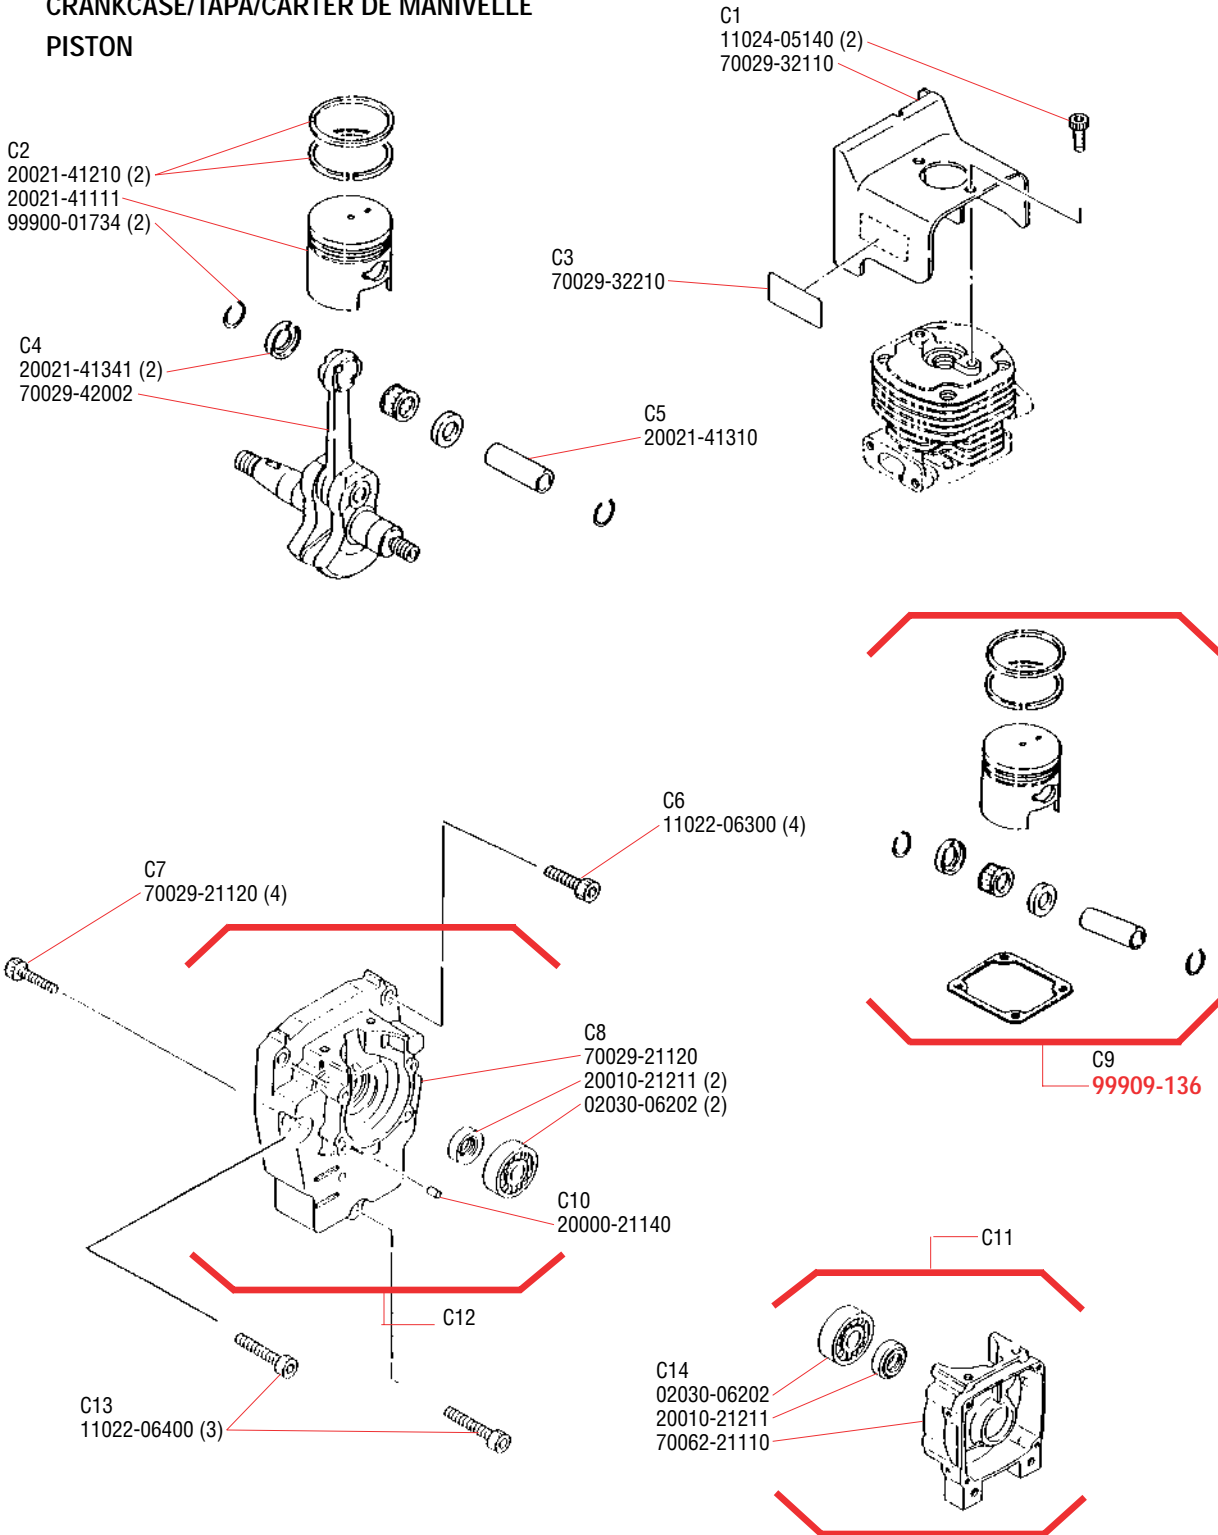

ILLUSTRATED PARTS LIST
 PIEZAS DE REPUESTO
 LE RÉPERTOIRE DES
 PIÈCES ILLUSTRÉES

A CYLINDER/CILINDRO/CYLINDRE

B MUFFLER/SILENCIADOR/SILENCIEUX

C CRANKCASE/TAPA/CARTER DE MANIVELLE
PISTON

Legend — Leyenda — Legend

- — PR 97
- ◆ — Optional HD Filter
- — PR 93
- ▼ — PR 113

Shindaiwa Inc.
 P.O. Box 1090, Tualatin, OR 97062
 11975 S.W. Herman Rd., Tualatin, OR 97062

D FAN COVER/TAPA/CAGE DU VENTILATEUR

E RECOIL STARTER/ARRANCADOR/DÉMARREUR

F IGNITION SYSTEM/SISTEMA DE ENCENDIDO/ALLUMAGE

G FUEL TANK/TANQUE DE COMBUSTIBLE/RÉSERVOIR À ESSENCE

G1
70029-85312

G2
70029-85312
20020-85540 (2)
70029-85350
70030-85300
20020-85540

G3
70029-85308

G4
70030-85300

G5
20040-85210
20040-85260

G8
20040-85232
20040-85220

G7
20040-85202

G6
70029-85112

G11
70029-85120

G9
22118-95460
22128-85480
22128-85421 (2)

G10
22128-85410
22120-85440

G12
22115-85401