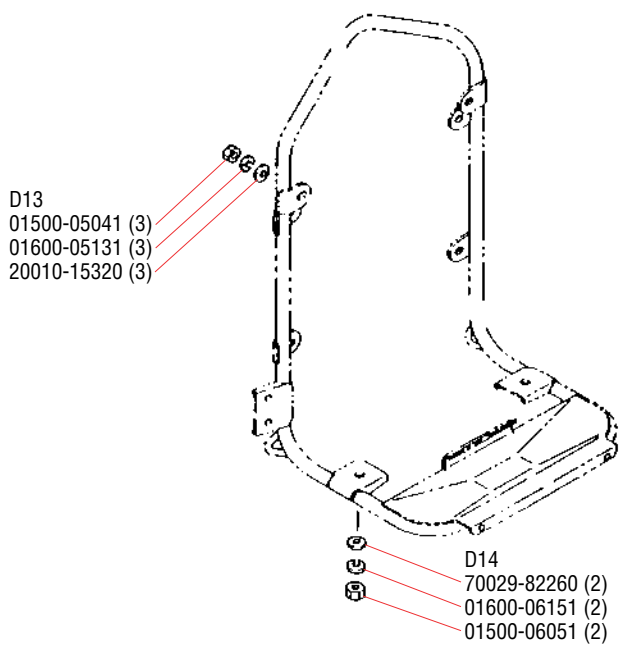

D FAN COVER/TAPA/CAGE DU VENTILATEUR