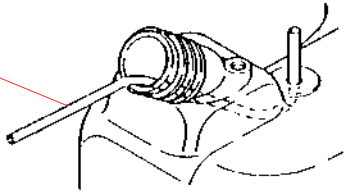

G FUEL TANK/TANQUE DE COMBUSTIBLE/RÉSERVOIR À ESSENCE

G1
70029-85312

G2
70029-85312
20020-85540 (2)
70029-85350
70030-85300
20020-85540

G3
70029-85308