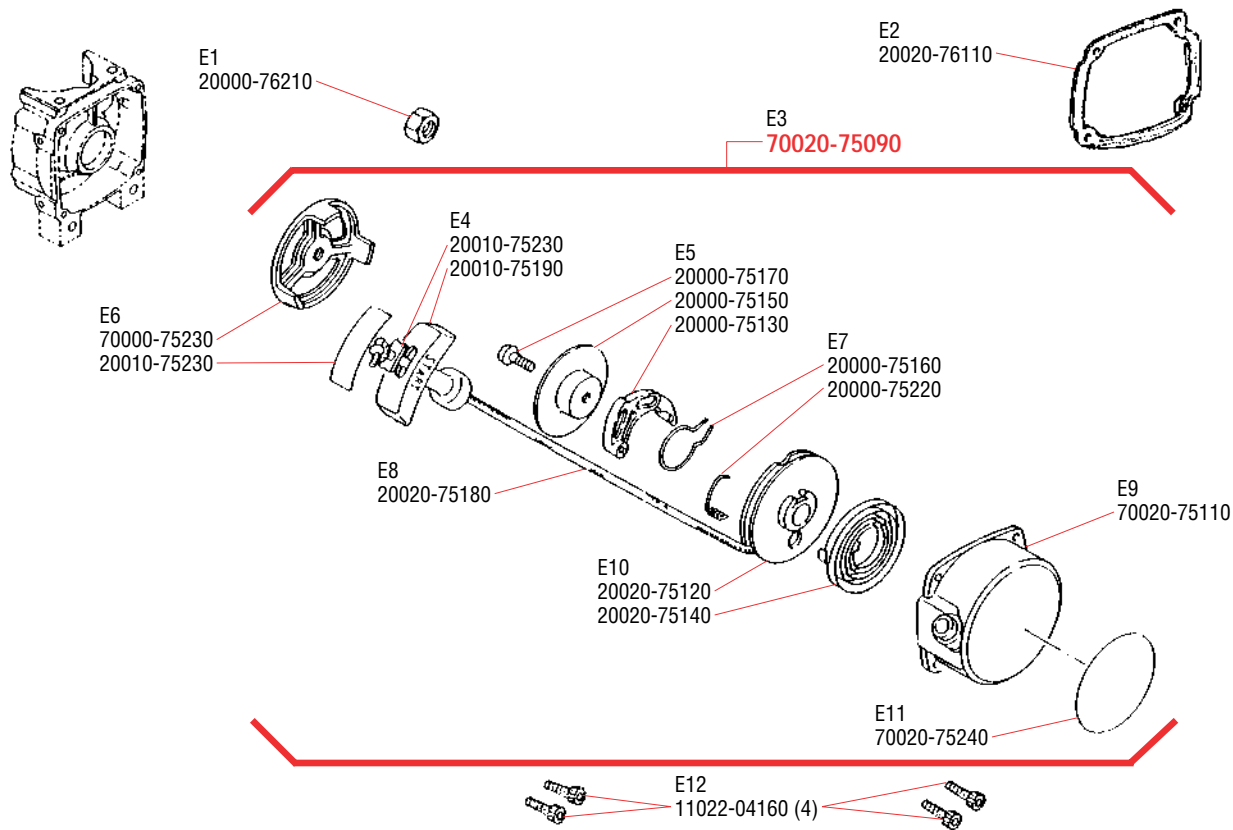

- — PR 97
- ◆ — Optional HD Filter
- — PR 93
- ▼ — PR 113

Shindaiwa Inc.
 P.O. Box 1090, Tualatin, OR 97062
 11975 S.W. Herman Rd., Tualatin, OR 97062

D FAN COVER/TAPA/CAGE DU VENTILATEUR

E RECOIL STARTER/ARRANCADOR/DÉMARREUR

F IGNITION SYSTEM/SISTEMA DE ENCENDIDO/ALLUMAGE

G FUEL TANK/TANQUE DE COMBUSTIBLE/RÉSERVOIR À ESSENCE

G1
70029-85312

G2
70029-85312
20020-85540 (2)
70029-85350
70030-85300
20020-85540

G3
70029-85308

G4
70030-85300