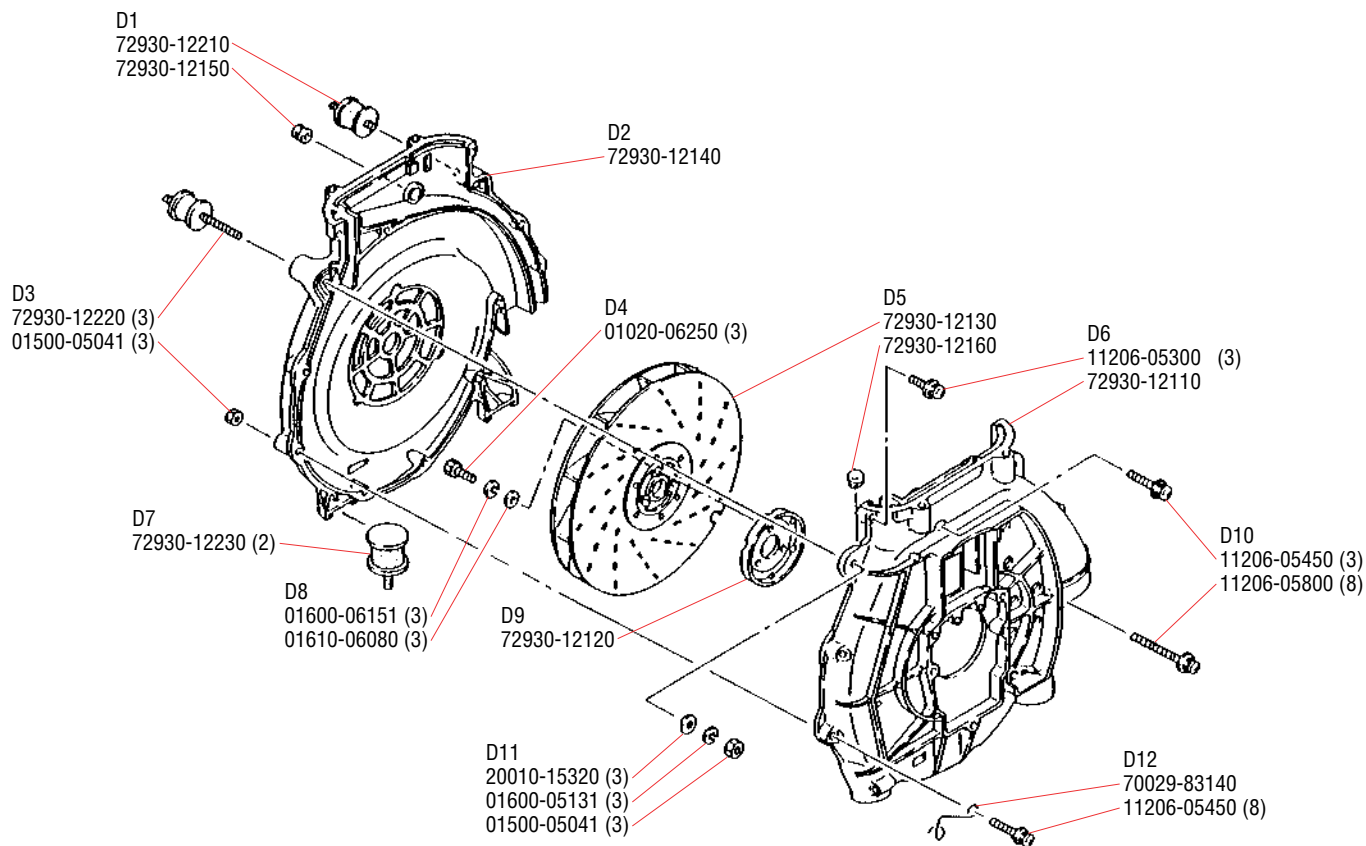

ILLUSTRATED PARTS LIST
 PIEZAS DE REPUESTO
 LE RÉPERTOIRE DES
 PIÈCES ILLUSTRÉES

A CYLINDER/CILINDRO/CYLINDRE

B MUFFLER/SILENCIADOR/SILENCIEUX

C CRANKCASE/TAPA/CARTER DE MANIVELLE
PISTON

Legend — Leyenda — Legend

- — PR 97
- ◆ — Optional HD Filter
- — PR 93
- ▼ — PR 113

Shindaiwa Inc.
 P.O. Box 1090, Tualatin, OR 97062
 11975 S.W. Herman Rd., Tualatin, OR 97062

D FAN COVER/TAPA/CAGE DU VENTILATEUR

E RECOIL STARTER/ARRANCADOR/DÉMARREUR

F IGNITION SYSTEM/SISTEMA DE ENCENDIDO/ALLUMAGE

G FUEL TANK/TANQUE DE COMBUSTIBLE/RÉSERVOIR À ESSENCE

G1
70029-85312

G2
70029-85312
20020-85540 (2)
70029-85350
70030-85300
20020-85540

G3
70029-85308

G4
70030-85300

G5
20040-85210
20040-85260

G8
20040-85232
20040-85220

G7
20040-85202

G6
70029-85112

G11
70029-85120

G9
22118-95460
22128-85480
22128-85421 (2)

G10
22128-85410
22120-85440

G12
22115-85401