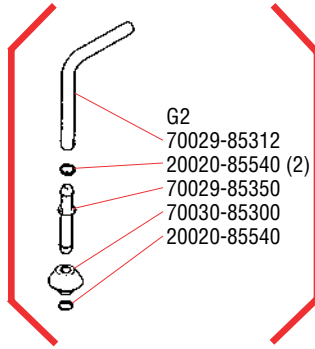

F IGNITION SYSTEM/SISTEMA DE ENCENDIDO/ALLUMAGE

G FUEL TANK/TANQUE DE COMBUSTIBLE/RÉSERVOIR À ESSENCE

G1
70029-85312

G2
70029-85312
20020-85540 (2)
70029-85350
70030-85300
20020-85540

G3
70029-85308

G4
70030-85300