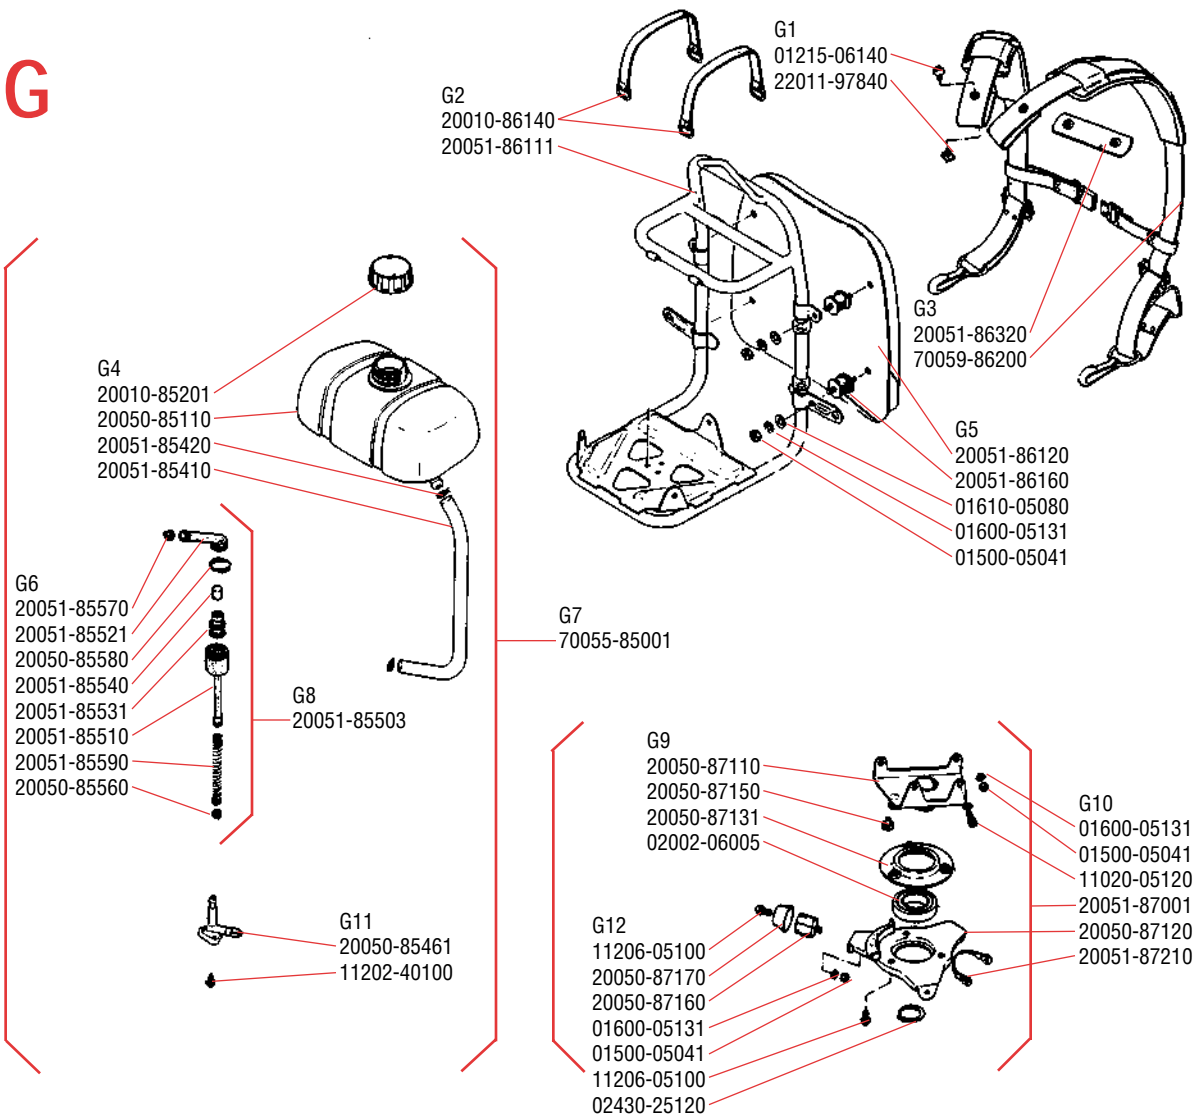

ILLUSTRATED PARTS LIST
 PIEZAS DE REPUESTO
 LE RÉPERTOIRE DES
 PIÈCES ILLUSTRÉS

A

B

C

D

E

F

G

H

J

K

L

M

N

N9
 20055-81001

BP-35 Numerical Parts Listing — BP-35 Orden Numérico — BP-35 Ordre Numerique

Legend — Leyenda — Legend

- — Standard
- ◆ — Option
- — PR 103
- ▼ — 2-Shoe Rotor
- ★ — 3-Shoe Rotor
- ▲ — Early
- ✕ — SB 26

Shindaiwa Inc.

P.O. Box 1090, Tualatin, OR 97062
11975 S.W. Herman Rd., Tualatin, OR 97140