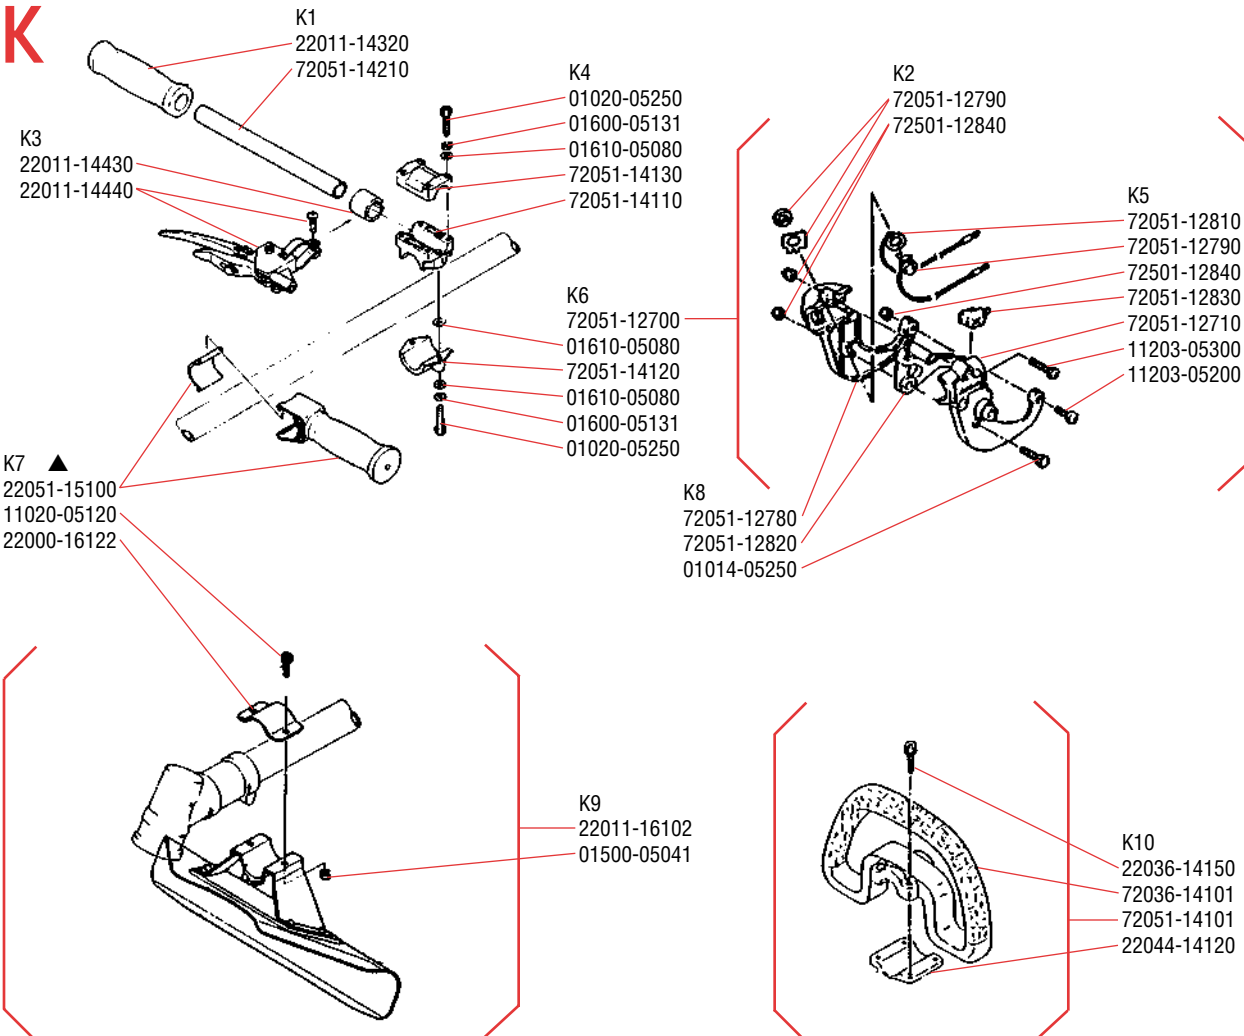

ILLUSTRATED PARTS LIST
 PIEZAS DE REPUESTO
 LE RÉPERTOIRE DES
 PIÈCES ILLUSTRÉS

A

B

C

D

E

F

G

H

J

K

L

M

N

N9
 20055-81001

BP-35 Numerical Parts Listing — BP-35 Orden Numérico — BP-35 Ordre Numerique

Legend — Leyenda — Legend

- — Standard
- ◆ — Option
- — PR 103
- ▼ — 2-Shoe Rotor
- ★ — 3-Shoe Rotor
- ▲ — Early
- ✕ — SB 26

Shindaiwa Inc.

P.O. Box 1090, Tualatin, OR 97062
11975 S.W. Herman Rd., Tualatin, OR 97140